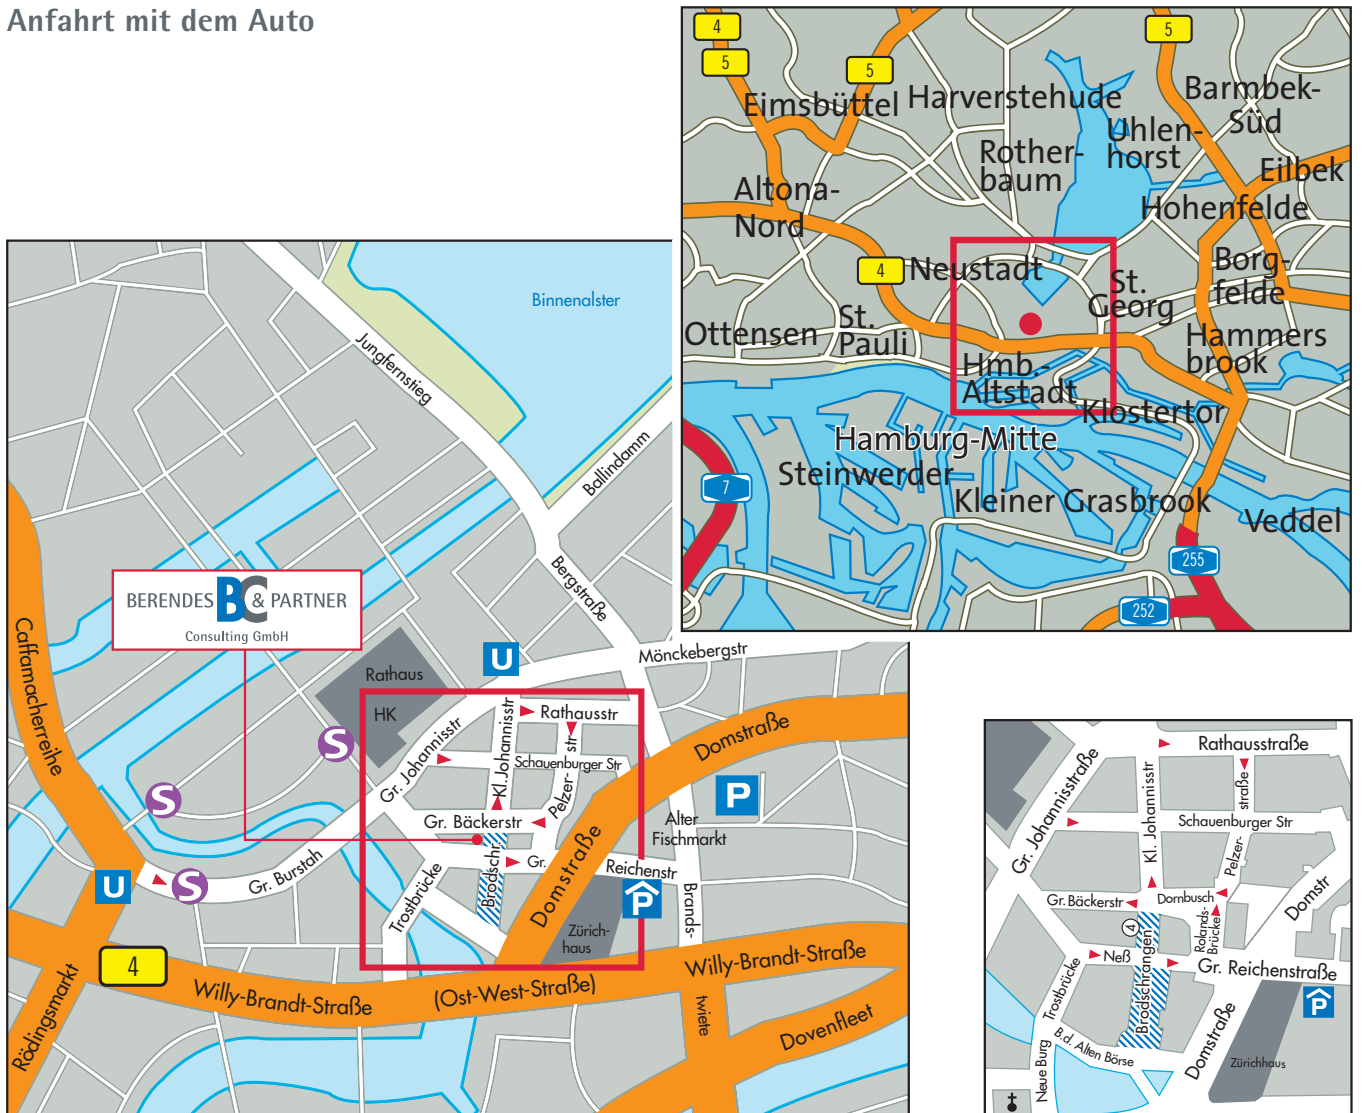

Anfahrt mit dem Auto

Fußgängerzone 

Eckdaten / Hinweispunkte

- Südlich der Binnenalster
- Zwischen Rathaus, Handelskammer und Zürichhaus
- Brodschangen: 

Anfahrt von der Autobahn A7 (Abfahrt Stellingen) oder der A255 (Elbbrücken)

- Für Ihre Navigation geben Sie bitte ein:
Große Bäckerstraße / Ecke Brodschangen oder das Parkhaus Große Reichenstraße 14
- Beachten Sie bitte die knappe Parkplatz-Situation:
wir empfehlen die Benutzung des öffentlichen Parkhauses Große Reichenstraße in unmittelbarer Nähe unseres Büros